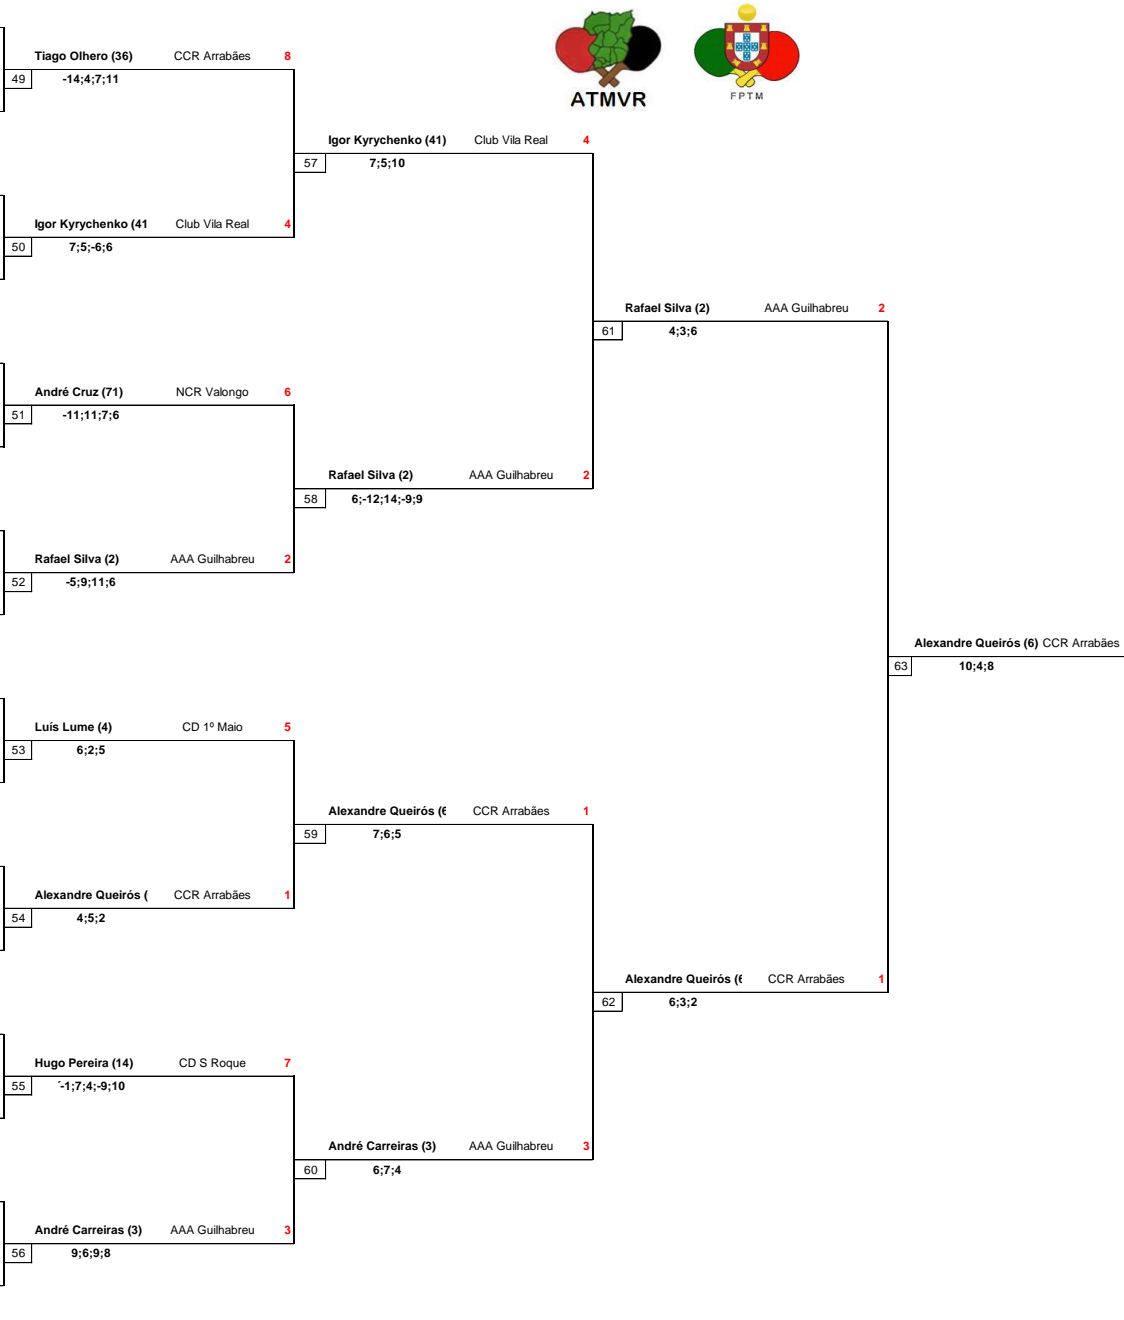

Pos.	ATLETA	CLUBE	Pos.	ATLETA	CLUBE	Pos.	ATLETA	CLUBE
1	Pedro Pereira (61)	Feira TT	32	Pedro Pereira (61)	Feira TT	32		
2			64			01		
3	João Teixeira (17)	NCR Valongo	16	João Teixeira (17)	NCR Valongo	16	33	6;2;10
4	Pedro Rodrigues (57)	CTM Vila Real	48					
5	Tiago Olhero (36)	CCR Arrabães	8	Tiago Olhero (36)	CCR Arrabães	8		
6	Eduardo Silva (68)	Lourosa FC	40			03		
7			56	Diego Varela (62)	FGTM / Individual	24	34	6;7;3
8	Diego Varela (62)	FGTM / Individual	24			04		
9	Igor Kyrchenko (41)	Club Vila Real	4	Igor Kyrchenko (41)	Club Vila Real	4		
10			36			05		
11	João Picos (26)	AD Jorge Antunes	20	João Picos (26)	AD Jorge Antunes	20	35	5;9;2
12	Tomás Pereira (39)	CD 1º Maio	52			06		
13	Filipe Rocha (25)	AAA Guilhabreu	60	Ruben Marques (58)	CTM Vila Real	28		
14	Ruben Marques (58)	CTM Vila Real	28			07		
15			44	Rodrigo Gouveia (8)	CD S Roque	12	36	13;4;4
16	Rodrigo Gouveia (8)	CD S Roque	12			08		
17	Francisco Silva (35)	CCR Arrabães	30	Francisco Silva (35)	CCR Arrabães	30		
18			62			09		
19	Santiago Capelo (20)	CD 1º Maio	46	Daniel Berbigão (49)	CSC Orgens	14	37	9;9;10
20	Daniel Berbigão (49)	CSC Orgens	14			10		
21	André Cruz (71)	NCR Valongo	6	André Cruz (71)	NCR Valongo	6		
22	Carlos Gonçalves (56)	CTM Vila Real	38			11		
23			54	Rómulo Ferreira (16)	Lourosa FC	22	38	10;-11;6;7
24	Rómulo Ferreira (16)	Lourosa FC	22			12		
25	Francisco Ferreira (13)	CD 1º Maio	10	Francisco Ferreira (1)	CD 1º Maio	10		
26			42			13		
27	Rafael Silva (37)	CCR Arrabães	58	Lucas Vidal (64)	FGTM / Individual	26	39	5;4;-6;7
28	Lucas Vidal (64)	FGTM / Individual	26			14		
29	Jaime Gouveia (59)	CTM Vila Real	50	Gustavo Ferreira (46)	CP Alvíto	18		
30	Gustavo Ferreira (46)	CP Alvíto	18			15		
31			34	Rafael Silva (2)	AAA Guilhabreu	2	40	9;8;6
32	Rafael Silva (2)	AAA Guilhabreu	2			16		
33	Luis Lume (4)	CD 1º Maio	5	Luis Lume (4)	CD 1º Maio	5		
34			37			17		
35	Dinis Ye (10)	AAA Guilhabreu	21	Dinis Ye (10)	AAA Guilhabreu	21	41	7;7;9
36	Afonso Melim (5)	AD Galomar	53			18		
37	Pedro Brandão (72)	NCR Valongo	29	Pedro Brandão (72)	NCR Valongo	29		
38	Pedro Vaz (30)	Ála Nun' Álvares	61			19		
39			45	Pedro Gonçalves (51)	CTM Mirandela	13	42	4;8;9
40	Pedro Gonçalves (51)	CTM Mirandela	13			20		
41	Vasco Carvalhais (44)	Club Vila Real	25	Vasco Carvalhais (44)	Club Vila Real	25		
42			57			21		
43	Ernesto Coelho (19)	CD S Roque	9	Ernesto Coelho (19)	CD S Roque	9	43	6;1;7
44	Esteban Rodriguez (65)	FGTM / Individual	41			22		
45	Francisco Topete (28)	AD Jorge Antunes	17	Francisco Topete (28)	AD Jorge Antunes	17		
46	Dinis Costa (50)	CSC Orgens	49			23		
47			33	Alexandre Queirós (€)	CCR Arrabães	1	44	8;4;3
48	Alexandre Queirós (€)	CCR Arrabães	1			24		
49	Lourenço Sardinha (7)	AD Galomar	15	Lourenço Sardinha (€)	AD Galomar	15		
50			47			25		
51	Edgar Mejia (67)	Individual/Peru	31	Edgar Mejia (67)	Individual/Peru	31	45	5;13;3
52	José Taralhão (48)	CSC Orgens	63			26		
53	Rafael Friães (42)	Club Vila Real	23	Rafael Friães (42)	Club Vila Real	23		
54	Ricardo Mendes (52)	CTM Taipas	55			27		
55			39	Hugo Pereira (14)	CD S Roque	7	46	-9;4;2;6
56	Hugo Pereira (14)	CD S Roque	7			28		
57	Afonso Queirós (12)	CCR Arrabães	11	Afonso Queirós (12)	CCR Arrabães	11		
58			43			29		
59	Afonso Vieira (66)	GDCS Juncal	59	Francisco Miranda (1)	CD 1º Maio	27	47	-8;7;6;13
60	Francisco Miranda (18)	CD 1º Maio	27			30		
61	Eduardo Costa (27)	AD Jorge Antunes	51	Rúben Neves (31)	Ála Nun' Álvares	19		
62	Rúben Neves (31)	Ála Nun' Álvares	19			31		
63			35	André Carreiras (3)	AAA Guilhabreu	3	48	5;4;5
64	André Carreiras (3)	AAA Guilhabreu	3			32